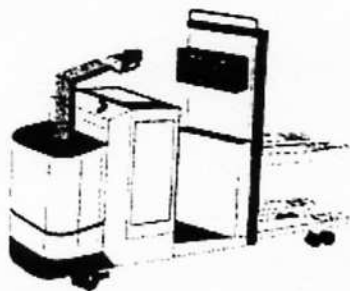

LES CHARIOTS AUTOMOTEURS A CONDUCTEUR PORTE - R389

CATEGORIE 1

Transpalette à conducteur porté et préparateur de commande au sol (levée $\leq 1m$)

CATEGORIE 2

Chariots tracteurs et à plateau porteur de capacité inférieure à 6000 kg

CATEGORIE 3

Chariots élévateurs en porte-à-faux de capacité \leq à 6000 kg

CATEGORIE 4

Chariots élévateurs en porte-à-faux de capacité supérieure à 6000 kg

CATEGORIE 5

Chariots élévateurs à mât rétractable